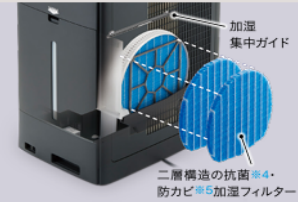

業界トップクラス*3の大容量加湿 (KI-TX100)

集めた風を2枚の加湿フィルターで加湿。風を2回通すことでより多くの水を気化して放出します。さらに、加湿集中ガイドで風路を切り換えることで、気化効率を高めます。

最大加湿量
1,100 mL/h
KI-TX100
加湿「強」運転時

最大加湿量
900 mL/h
KI-TX75
加湿「強」運転時

*3 家庭用加湿空気清浄機において、2024年9月現在。

AIで運転を最適化