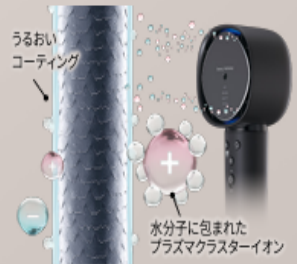

900series | IB-WX902

-B(ブラック系ミッドナイトブラック)

-W(ホワイト系ルミナスホワイト) オープン価格

プラズマクラスター (濃度アップ) ※7

風量※8 約7.4m³/分

7つのドライモード

-B

-W

水分子に包まれたイオンで、うるおいコーティング

髪表面をうるおいでコーティング。保湿効果※1を高め、キューティクルを引き締め※2。さらに、静電気を抑えて※3髪のダメージを抑制します。

■キューティクルの保護効果※4

プラズマクラスターイオンなし

プラズマクラスターイオンあり

水分子に包まれたプラズマクラスターイオン

根元まで広く深く風を届けて、速乾 900series

吹出口から出る4つの速く強い風が、髪をドレープ状に押し分けてすばやく乾かします。