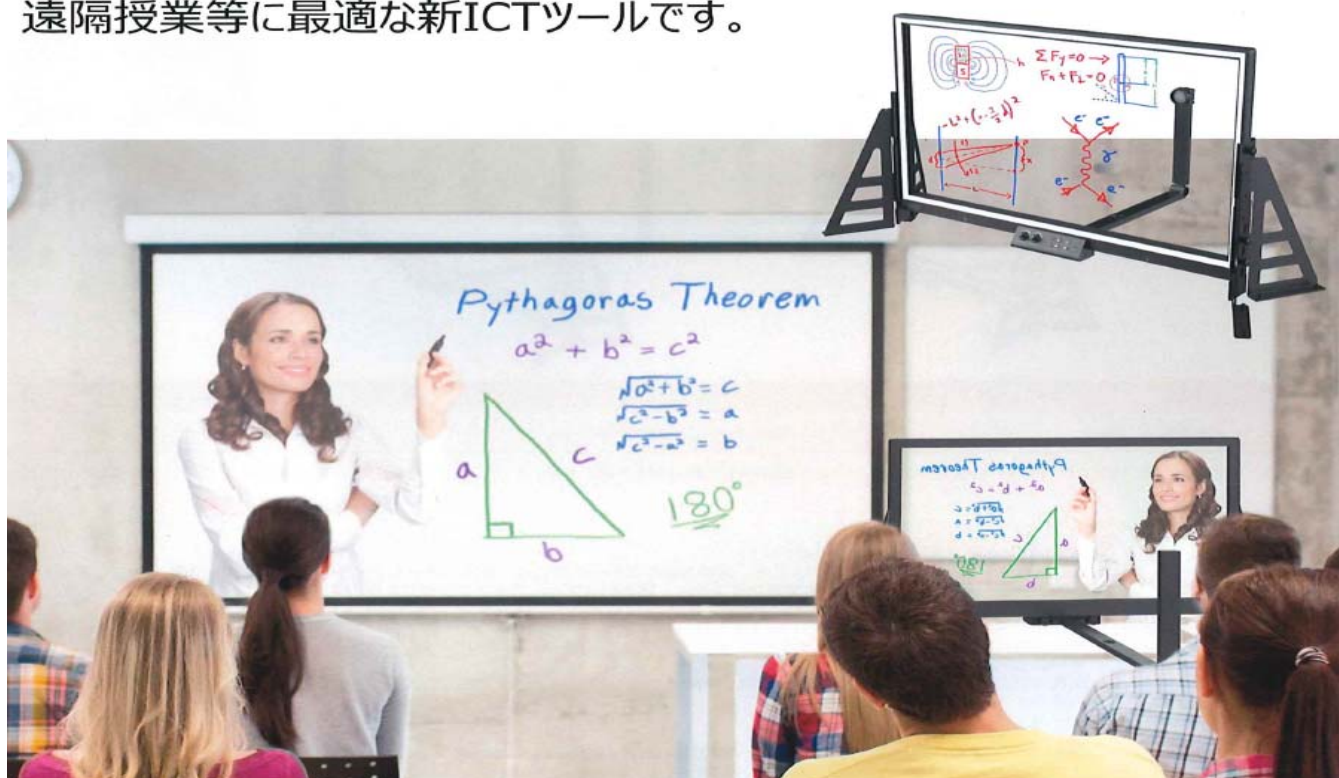

## カメラ内蔵透明ライトボード" eGlass

全く新しい授業のかたちを実現してみました

eGlass は、カメラを内蔵した照明付きガラス製ホワイトボードで、先生が前を向きながら板書をしている映像をリアルタイムでパソコンに出力します。遠隔授業等に最適な新ICTツールです。

内蔵カメラが顔と文字を同じフレームに合成キャプチャし、画像を反転してテキストが正しく読めるようにします。

セッティングは付属の USB ケーブルで eGlass を PC、Mac、または Chromebook に接続し、eGlassFusion ソフトウェアを実行します。

- ・先生が前を向きながら板書し授業が出来る⇒生徒の意欲を高める効果。
- ・教室での授業と授業のライブ配信によるハイブリッド授業が可能。  
(ZOOMなどの画面共有機能で連携し、遠隔配信)
- ・授業映像をパソコンを通してリアルタイムにスクリーンや電子黒板に表示。
- ・塾や予備校の授業をビデオ録画しWEBでのオンデマンド配信や教材制作に。
- ・学校はもちろん、イベントやセミナーなど多様な用途で活躍する新しいプレゼンテーションツールとなります。